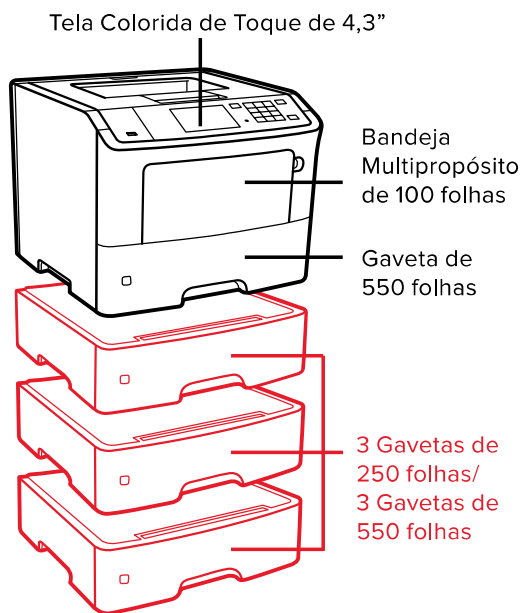

MS610dn

Até 50 ppm

USB Direta à porta USB

Soluções

Segurança

Tecnologia de Impressão	Laser
Velocidade de Impressão	50 ppm
Tempo de Impressão da Primeira Página	6.5 segundos
Resolução de Impressão	1200 x 1200 dpi
Memória Padrão	256 MB
Memória Máxima	1.28 GB
Processador	800 MHz Dual Core
Disco Rígido	Não disponível
Nível de Ruído, Operando	55 dBA
Nível de Ruído, Ocioso	15 dBA
Ciclo Mensal Máximo	Até 150,000 páginas
Volume Mensal Recomendado	3,000-16,000 páginas
Rendimento do Suprimentos	K: 1,500/5,000 ou 10,000 ou 20,000 páginas (Altíssimo Rendimento) Tambor: 60,000 páginas
Suprimentos/ Outros	K: 6,000 páginas (SWE)
Velocidade de Cópia	n/a
Entrada de Papel Padrão	Gaveta de 550 folhas + 100
Opção de Entrada de Papel	3 Gavetas de 250 folhas ou 3 Gavetas de 550 folhas
Entrada Máxima de Papel	2,300 folhas
Capacidade de Saída de Papel	250 folhas
Portas Padrão	Um Slot de Cartão Interno, USB 2.0 (1 frontal), Gigabit Ethernet (10/100/1000)

Padrão
 Opcional

MS610de

Até 50 ppm

Tela de Toque de 4,3"

USB Direta à porta USB

Soluções

Segurança

Unison
TONER

Tecnologia de Impressão	Laser
Velocidade de Impressão	50 ppm
Tempo de Impressão da Primeira Página	6.5 segundos
Resolução de Impressão	1200 x 1200 dpi
Memória Padrão	512 MB
Memória Máxima	2.5 GB
Processador	800 MHz Dual Core
Disco Rígido	Opção disponível (320 GB ou mais)
Nível de Ruído, Operando	55 dBA
Nível de Ruído, Ocioso	15 dBA
Ciclo Mensal Máximo	Até 150,000 páginas
Volume Mensal Recomendado	3,000-16,000 páginas
Rendimento do Suprimentos	K: 1,500/5,000/10,000/20,000 páginas (Altíssimo Rendimento) Tambor: 60,000 páginas
Suprimentos/ Outros	K: 6,000 páginas (SWE)
Velocidade de Cópia	n/a
Entrada de Papel Padrão	Gaveta de 550 folhas + 100
Opção de Entrada de Papel	3 Gavetas de 250 folhas ou 3 Gavetas de 550 folhas
Entrada Máxima de Papel	2,300 folhas
Capacidade de Saída de Papel	250 folhas
Portas Padrão	Um Slot de Cartão Interno, USB 2.0 (1 frontal/ 1 traseiro), Gigabit Ethernet (10/100/1000)