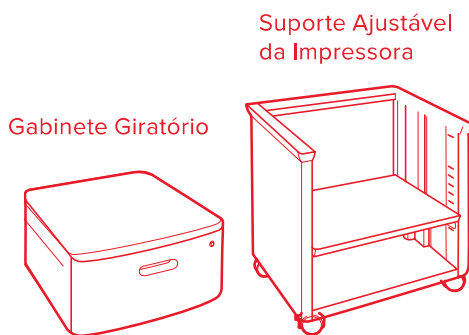

MS610dn

Até 50 ppm

USB Direta à porta USB

Soluções

Segurança

Tecnologia de Impressão	Laser
Velocidade de Impressão	50 ppm
Tempo de Impressão da Primeira Página	6.5 segundos
Resolução de Impressão	1200 x 1200 dpi
Memória Padrão	256 MB
Memória Máxima	1.28 GB
Processador	800 MHz Dual Core
Disco Rígido	Não disponível
Nível de Ruído, Operando	55 dBA
Nível de Ruído, Ocioso	15 dBA
Ciclo Mensal Máximo	Até 150,000 páginas
Volume Mensal Recomendado	3,000-16,000 páginas
Rendimento do Suprimentos	K: 1,500/5,000 ou 10,000 ou 20,000 páginas (Altíssimo Rendimento) Tambor: 60,000 páginas
Suprimentos/ Outros	K: 6,000 páginas (SWE)
Velocidade de Cópia	n/a
Entrada de Papel Padrão	Gaveta de 550 folhas + 100
Opção de Entrada de Papel	3 Gavetas de 250 folhas ou 3 Gavetas de 550 folhas
Entrada Máxima de Papel	2,300 folhas
Capacidade de Saída de Papel	250 folhas
Portas Padrão	Um Slot de Cartão Interno, USB 2.0 (1 frontal), Gigabit Ethernet (10/100/1000)

Padrão
 Opcional

MS610de

Até 50 ppm

Tela de Toque de 4,3"

USB Direta à porta USB

Soluções

Segurança

Unison
TONER